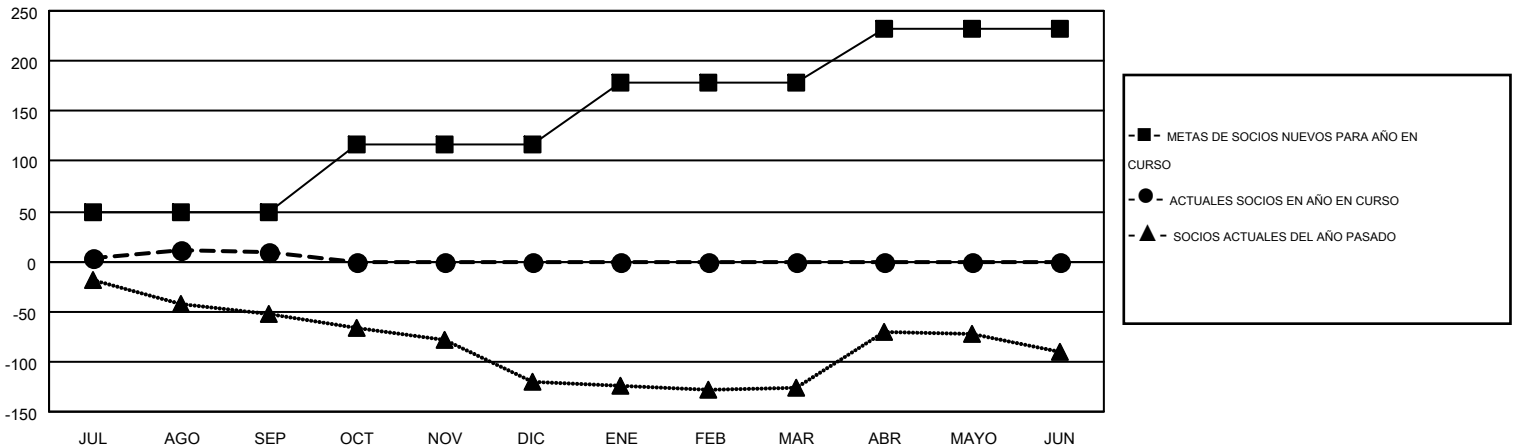

# MONTHLY MEMBERSHIP PROGRESS REPORT

Results as of: 9/30/2016

Multiple District 116

LOCATION: SPAIN

GMT: TON SOETERS

GMT DE AE 4

Clubes					socios				
RESULTADOS DE 2016-2017					RESULTADOS DE 2016-2017				
TRIMESTRE	META DE CLUBES NUEVOS	NUEVOS CLUBES	CLUBES DADOS DE BAJA	GANANCIA/PÉRDIDA NETA	TRIMESTRE	META DE SOCIOS NUEVOS	SOCIOS FUNDADORES Y NUEVOS SOCIOS AÑADIDOS	SOCIOS DADOS DE BAJA	GANANCIA/PÉRDIDA NETA
JUL/AGO/SEP	2	0	0	0	JUL/AGO/SEP	49	45	35	10
OCT/NOV/DIC	2	0	0	0	OCT/NOV/DIC	67	0	0	0
ENE/FEB/MAR	3	0	0	0	ENE/FEB/MAR	63	0	0	0
ABR/MAYO/JUN	2	0	0	0	ABR/MAYO/JUN	53	0	0	0

METAS Y CIFRA ACUMULATIVA DE CLUBES NUEVOS

METAS Y CIFRA ACUMULATIVA DE SOCIOS

CLUBES DADOS DE BAJA: 0	16 CLUBS OF 80 AÑADIERON 1 O MÁS SOCIOS NUEVOS	<u>DISTRIBUCIÓN POR SEXO</u>
		MASCULINO 1,037 (58.42%)
		FEMENINO 738 (41.58%)
<u>SOCIOS DADOS DE BAJA</u>	<a href="#">CLIC AQUÍ PARA DATOS DE SALUD DE CLUB</a>	SOCIOS EN UNIDAD FAMILIAR 317
FALLECIDOS 5		CABEZA DE FAMILIA 154
CLUB CANCELADO 0		NO ES CABEZA DE FAMILIA 163
OTRO 30		
TOTAL 35		