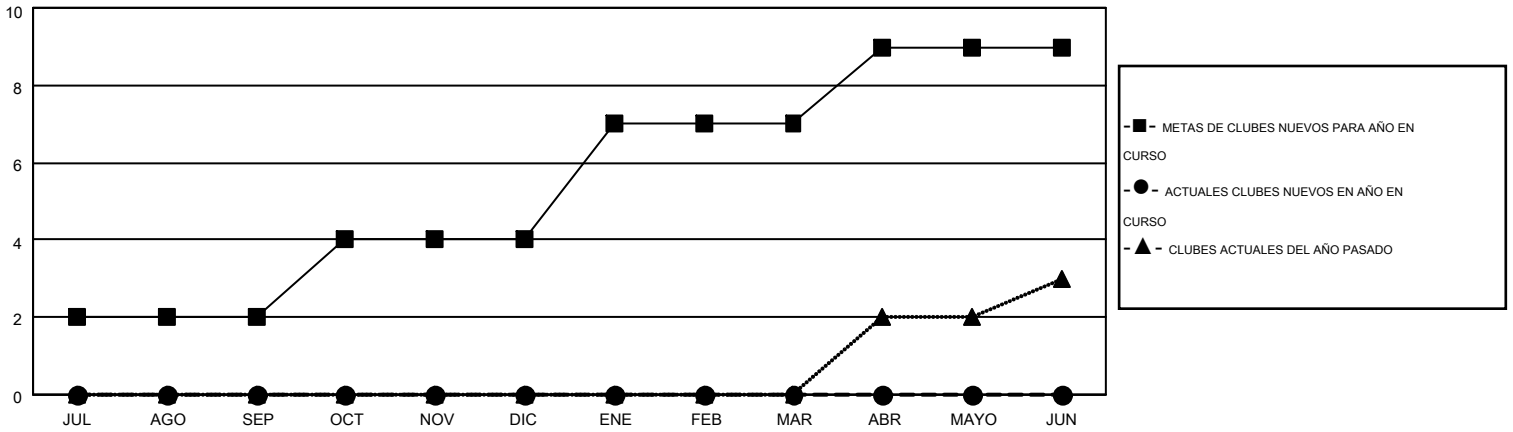

# MONTHLY MEMBERSHIP PROGRESS REPORT

Results as of: 9/30/2016

Multiple District 116

LOCATION: SPAIN

GMT: TON SOETERS

GMT DE AE 4

Clubes					socios				
RESULTADOS DE 2016-2017					RESULTADOS DE 2016-2017				
TRIMESTRE	META DE CLUBES NUEVOS	NUEVOS CLUBES	CLUBES DADOS DE BAJA	GANANCIA/PÉRDIDA NETA	TRIMESTRE	META DE SOCIOS NUEVOS	SOCIOS FUNDADORES Y NUEVOS SOCIOS AÑADIDOS	SOCIOS DADOS DE BAJA	GANANCIA/PÉRDIDA NETA
JUL/AGO/SEP	2	0	0	0	JUL/AGO/SEP	49	45	35	10
OCT/NOV/DIC	2	0	0	0	OCT/NOV/DIC	67	0	0	0
ENE/FEB/MAR	3	0	0	0	ENE/FEB/MAR	63	0	0	0
ABR/MAYO/JUN	2	0	0	0	ABR/MAYO/JUN	53	0	0	0

METAS Y CIFRA ACUMULATIVA DE CLUBES NUEVOS

METAS Y CIFRA ACUMULATIVA DE SOCIOS

CLUBES DADOS DE BAJA: 0	16 CLUBS OF 80 AÑADIERON 1 O MÁS SOCIOS NUEVOS	<u>DISTRIBUCIÓN POR SEXO</u>
		MASCULINO 1,037 (58.42%)
		FEMENINO 738 (41.58%)
<u>SOCIOS DADOS DE BAJA</u>	<a href="#">CLIC AQUÍ PARA DATOS DE SALUD DE CLUB</a>	SOCIOS EN UNIDAD FAMILIAR 317
FALLECIDOS 5		CABEZA DE FAMILIA 154
CLUB CANCELADO 0		NO ES CABEZA DE FAMILIA 163
OTRO 30		
TOTAL 35		